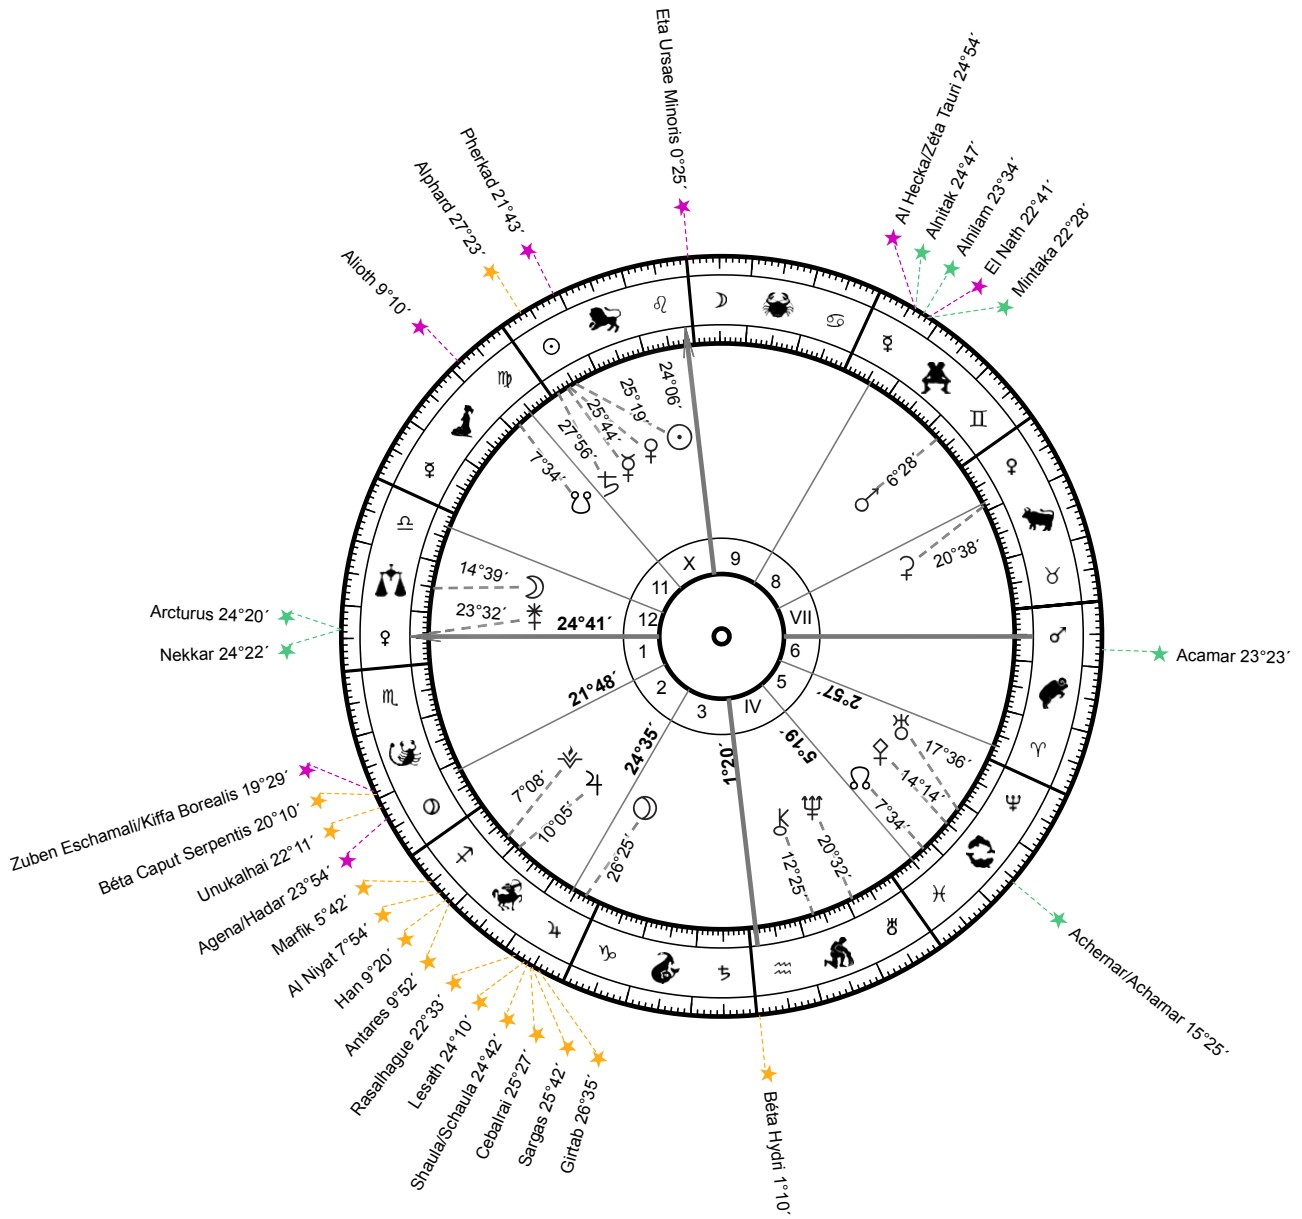

Antares-kód © – Zrkadlo Hviezdných rodov

Názov **Ukotvenie hviezdnych portálov**
Dátum narodenia **17. 08. 2007 11:17**

Hviezdny rod

- ★ Hviezdny rod Hadov – ženská vetva
- ★ Hviezdny rod Hadov – mužská vetva
- ★ Hviezdny rod Medvedov – Spoločenstvo Kristovo