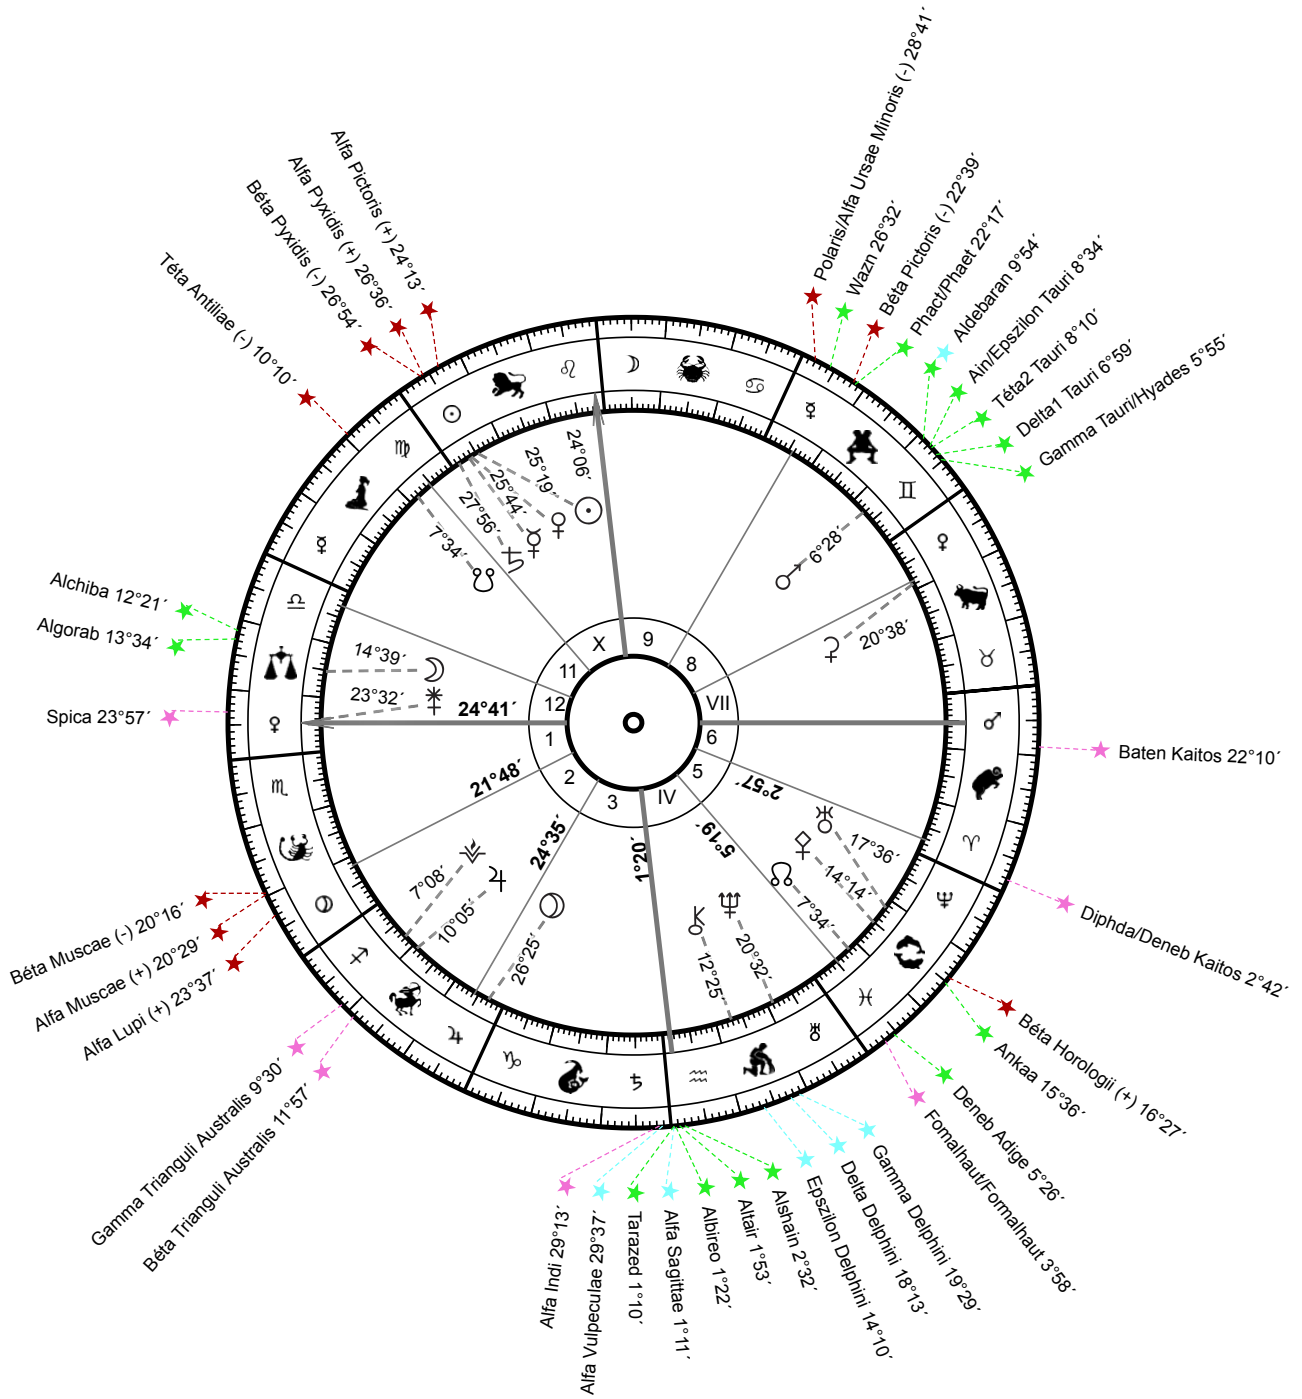

Antares-kód © – Zrkadlo Hviezdných rodov

Názov Ukotvenie hviezdnych portálov
Dátum narodenia 17. 08. 2007 11:17

Hviezdny rod

- ★ Hviezdny rod Kozmických Člankonožcov – ríša Niomé
- ★ Hviezdny rod Vtákov
- ★ Hviezdny rod Delfínov
- ★ Hviezdny rod Velryb