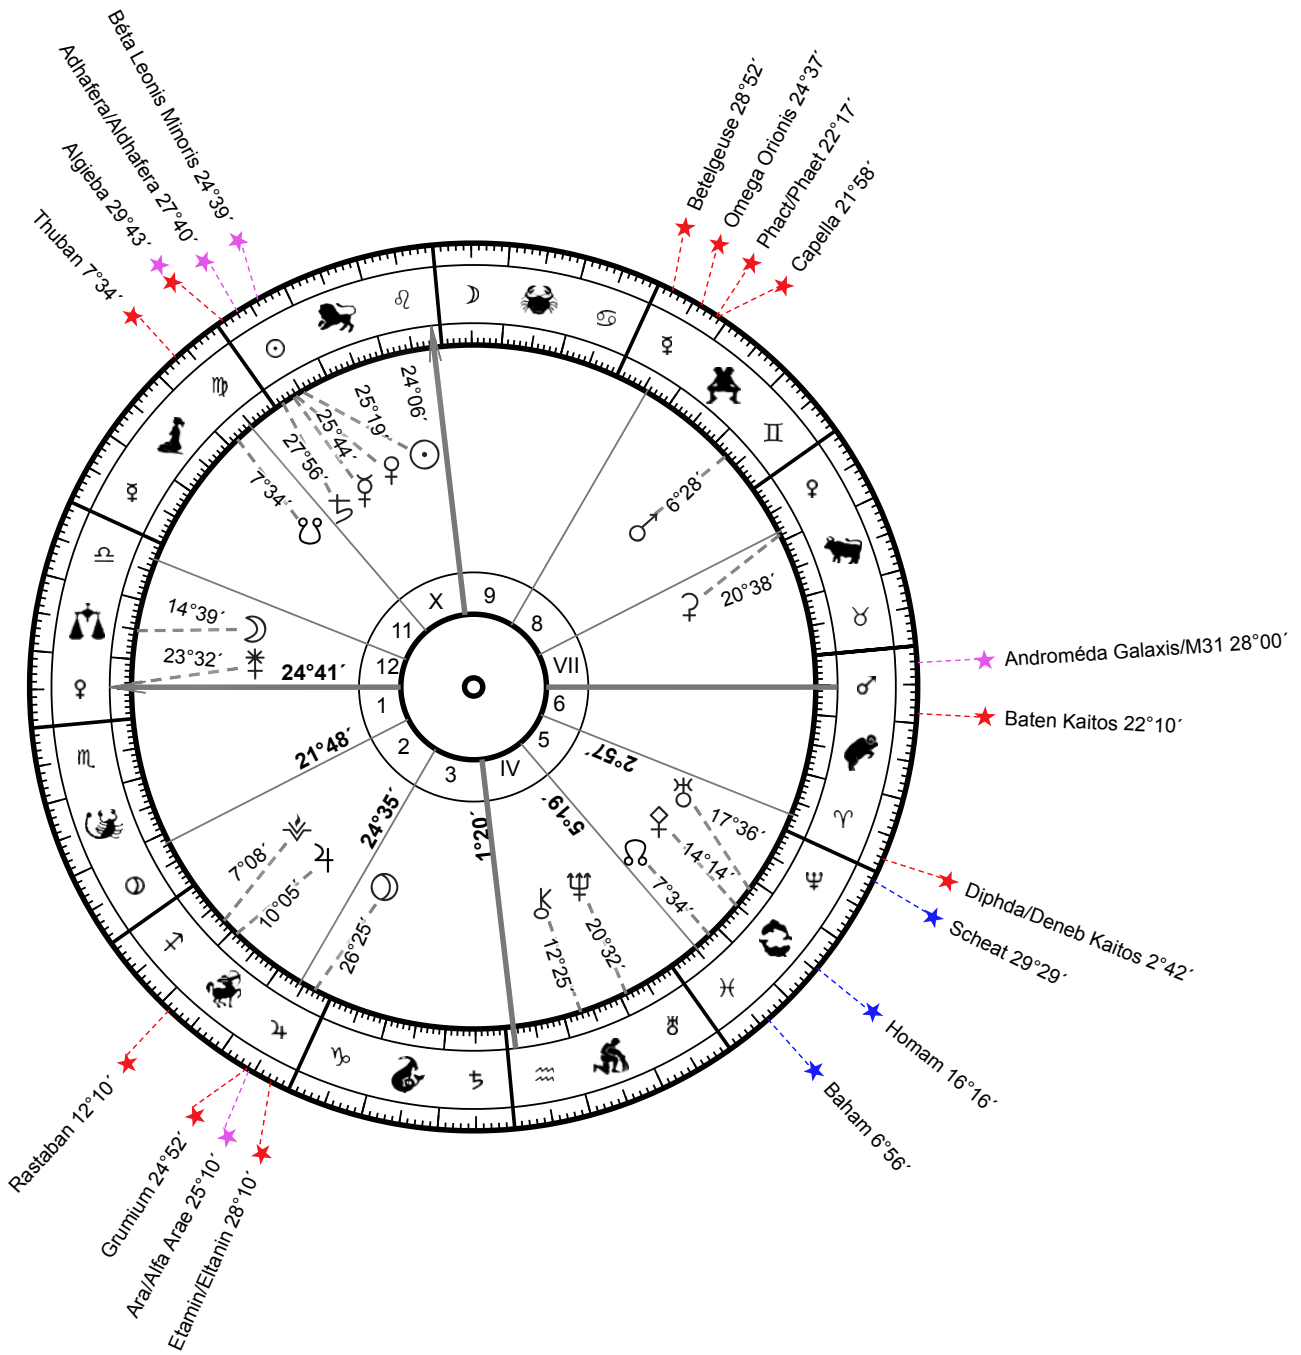

Antares-kód © – Zrkadlo Hviezdných rodov

Názov Ukotvenie hviezdnych portálov
Dátum narodenia 17. 08. 2007 11:17

Hviezdny rod

- ★ Hviezdny rod Drakov
- ★ Hviezdny rod Mačiek
- ★ Hviezdny rod Pegasov